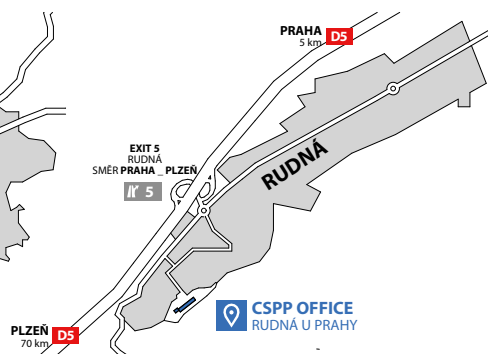

Rudná u Prahy

DB SCHENKER centrála ČR **D5**

**DOKONČENO
2013**

V roce 2013 jsme v Rudné u Prahy, v těsné blízkosti dálnice D5, dokončili novou centrálu logistické společnosti DB Schenker pro Českou Republiku. Jedná se o logistický terminál a administrativní budovu, která nabízí na třech podlažích více než 5 tisíc metrů čtverečních moderních kancelářských prostor. Komfort a potřebné zázemí budovy doplňuje firemní restaurace, kolárna a více než 160 parkovacích míst.