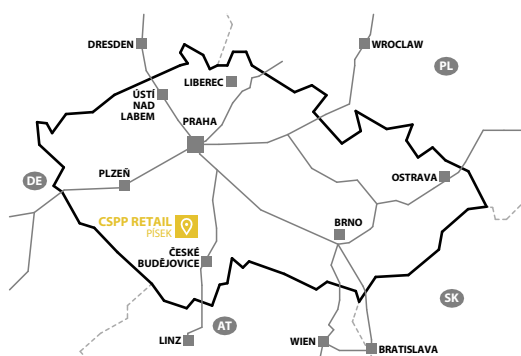

Písek

retailový park

DOKONČENO 2017

V roce 2017 jsme v Písku dokončili úspěšné moderní nákupní centrum Galerie Písek. Nákupní centrum má 14 obchodních jednotek s prodejní plochou větší než 7 000 čtverečních metrů. Obsluhuje nejen třicetitisícové město Písek, ale díky strategickému umístění u hlavního tahu mezi Prahou a Českými Budějovicemi i obyvatele z širšího okolí a projíždějící zákazníky. Zároveň je toto nákupní centrum velice dobře dostupné pro pěší z nedalekého centra města.