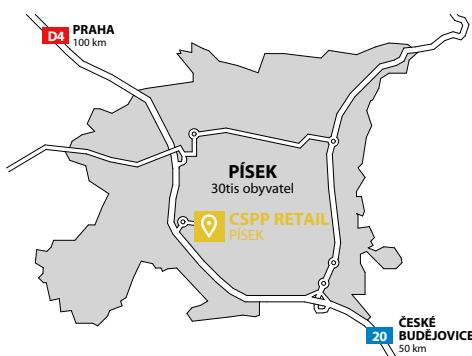

Písek

retailový park

DOKONČENO 2017

V roce 2017 jsme v Písku dokončili úspěšné moderní nákupní centrum Galerie Písek. Nákupní centrum má 14 obchodních jednotek s prodejní plochou větší než 7 000 čtverečních metrů. Obsluhuje nejen třicetitisícové město Písek, ale díky strategickému umístění u hlavního tahu mezi Prahou a Českými Budějovicemi i obyvatele z širšího okolí a projíždějící zákazníky. Zároveň je toto nákupní centrum velice dobře dostupné pro pěší z nedalekého centra města.