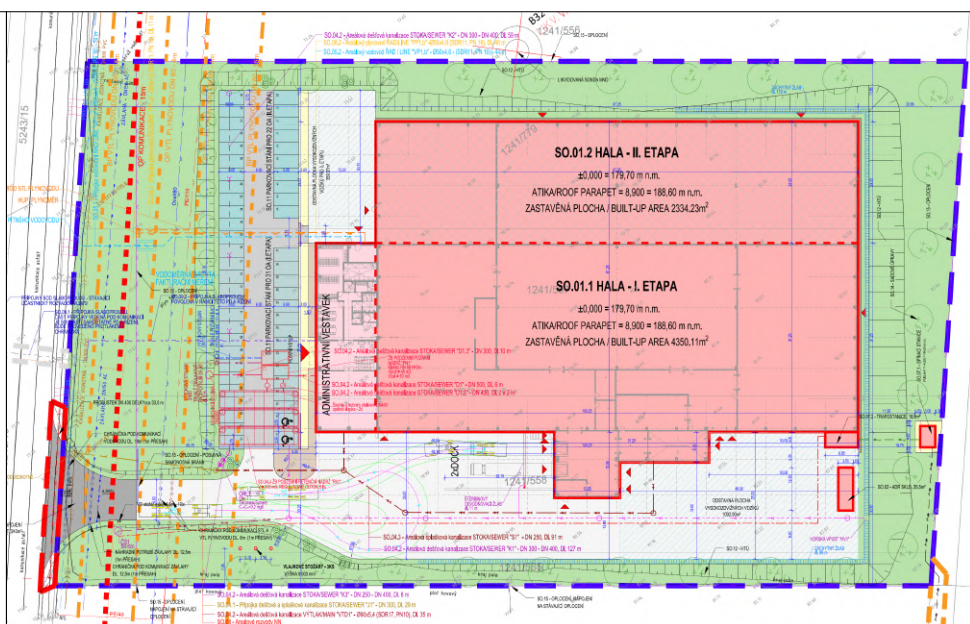

Velké Bílovice

centrála ČR **D2**

DOKONČENO 2017

V roce 2017 jsme ve Velkých Bílovicích, v těsné blízkosti dálnice D2 na Exitu 41, dokončili centrálu společnosti Linde Material Handling pro repase vysokozdvíhacích vozíků. Díky své strategické poloze u hlavního dálničního tahu z Brna do Bratislavy pokrývá tato pobočka i sousední státy. Blízká vzdálenost do Břeclavi, Hodonína a okolních měst, s celkovým počtem obyvatel více než 130.000, zajišťuje dostupnost kvalifikované pracovní síly.

6,100 m²
plocha hal

12,454 m²
metrů pozemku

1,400 m
metrů vzdálená dálnice D2

1 400 m
 3 km
 4 km
 3 min
 350 m
 45 km

expand your business

TOMÁŠ HONSNEJMAN

+ 420 602 361 413

tomas.honsnejman@csp.cz