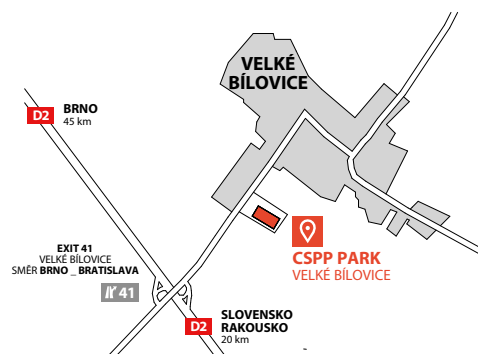

Velké Bílovice

centrála ČR **D2**

DOKONČENO 2017

V roce 2017 jsme ve Velkých Bílovicích, v těsné blízkosti dálnice D2 na Exitu 41, dokončili centrálu společnosti Linde Material Handling pro repase vysokozdvíhacích vozíků. Díky své strategické poloze u hlavního dálničního tahu z Brna do Bratislavy pokrývá tato pobočka i sousední státy. Blízká vzdálenost do Břeclavi, Hodonína a okolních měst, s celkovým počtem obyvatel více než 130.000, zajišťuje dostupnost kvalifikované pracovní síly.

6,100 m²
plocha hal

12,454 m²
metrů pozemku

1,400 m
metrů vzdálená dálnice D2

1 400 m
 3 km
 4 km
 3 min
 350 m
 45 km

expand your business

TOMÁŠ HONSNEJMAN

+ 420 602 361 413

tomas.honsnejman@csp.cz